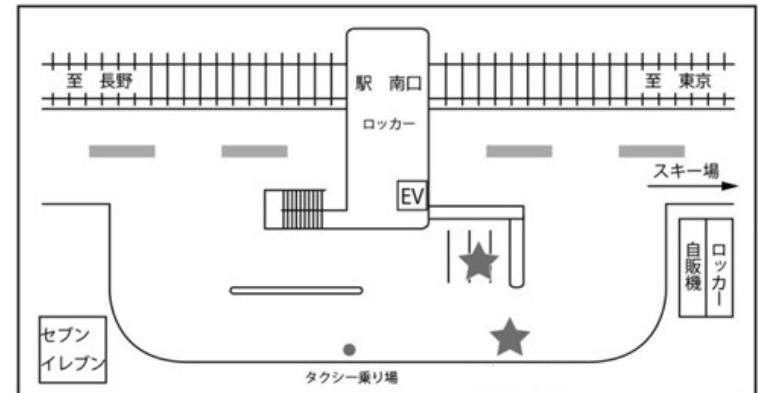

## ◇シャトルバス運行表◇ 2017年 7月1日～8月31日

	ホテル発	➡ 駅南口	➡ ホテル着	※運行期間
	Hotel	Sta.South Exit	Hotel	
①	8:15	8:30	8:40	土・日・祝のみ
②	9:00	9:15	9:25	
③	9:45	10:00	10:10	
④	10:30	10:45	10:55	
⑤	11:15	11:30	11:40	
⑥	14:30	14:45	14:55	
⑦	15:40	15:55	16:05	
⑧	16:30	16:45	16:55	
⑨	17:20	17:35	17:45	
⑩	18:00	18:15	18:25	
⑪	18:40	18:55	19:05	土・日・祝のみ
⑫	19:30	19:45	19:55	土・日・祝のみ

### ◆ ご確認下さい ◆

※ 天候や道路渋滞等により運行時刻に変更が生じる場合がございます。予めご了承くださいませ。

※ シャトルバスの運行時刻については予告なく変更する場合がございます。

※ シャトルバス乗車については特にご予約の必要はございません。

★印のどちらかの空いている場所へ CYPRESSと書かれた紺色のバスがきますので停車時にお乗り合わせください。

TEL:0267-42-0011