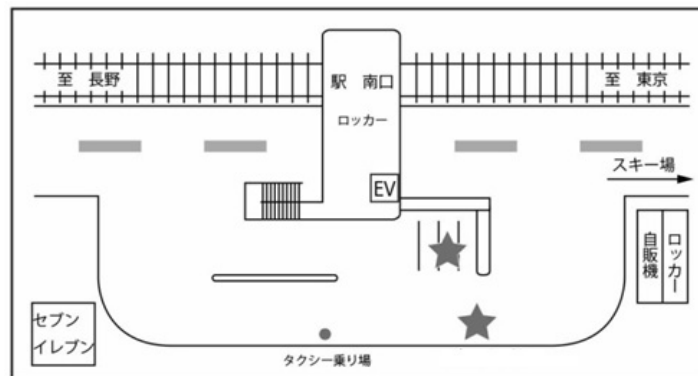

◇シャトルバス運行表◇ 2017年 9月1日～10月31日

	ホテル発	➡ 駅南口発	➡ ホテル着
	Hotel	Sta.South Exit	Hotel
①	9:00	9:15	9:25
②	9:45	10:00	10:10
③	10:30	10:45	10:55
④	11:15	11:30	11:40
⑤	14:30	14:45	14:55
⑥	15:40	15:55	16:05
⑦	16:30	16:45	16:55
⑧	17:20	17:35	17:45
⑨	18:00	18:15	18:25

◆ ご確認下さい ◆

※ 天候や道路渋滞等により運行時刻に変更が生じる場合がございます。予めご了承くださいませ。

※ シャトルバスの運行時刻については予告なく変更する場合がございます。

※ シャトルバス乗車については特にご予約の必要はございません。

★印のどちらかの空いている場所へ
CYPRESSと書かれた紺色のバスがきますので
停車時にお乗り合わせください。

TEL:0267-42-0011