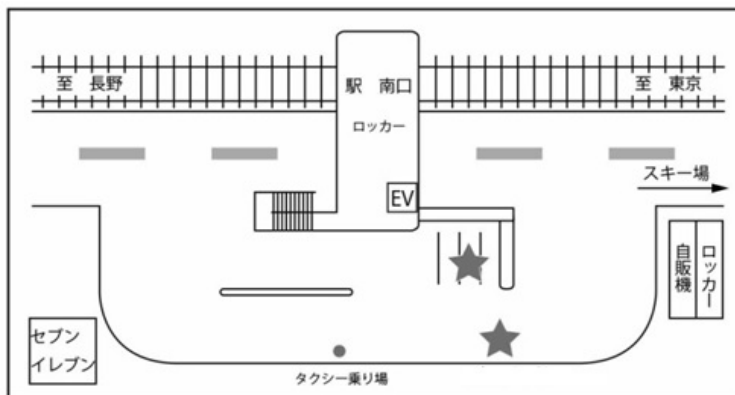

## ◇シャトルバス運行表◇2017年 4月1日～6月30日

	ホテル発	駅南口	ホテル着
	Hotel	Sta.South Exit	Hotel
①	8:15	8:25	8:35
②	9:00	9:10	9:20
③	9:45	9:55	10:05
④	10:30	10:40	10:50
⑤	11:15	11:25	11:35
⑥	14:30	14:40	14:50
⑦	15:40	15:50	16:00
⑧	16:30	16:40	16:50
⑨	17:20	17:30	17:40
⑩	18:00	18:10	18:20
⑪	18:40	18:50	19:00

### ◆ ご確認下さい ◆

※ 天候や道路渋滞等により運行時刻に変更が生じる場合がございます。予めご了承くださいませ。

※ シャトルバスの運行時刻については予告なく変更する場合がございます。

※ シャトルバス乗車については特にご予約の必要はございません。

★印のどちらかの空いている場所へ CYPRESSと書かれた紺色のバスがきますので停車時にお乗り合わせください。

TEL:0267-42-0011